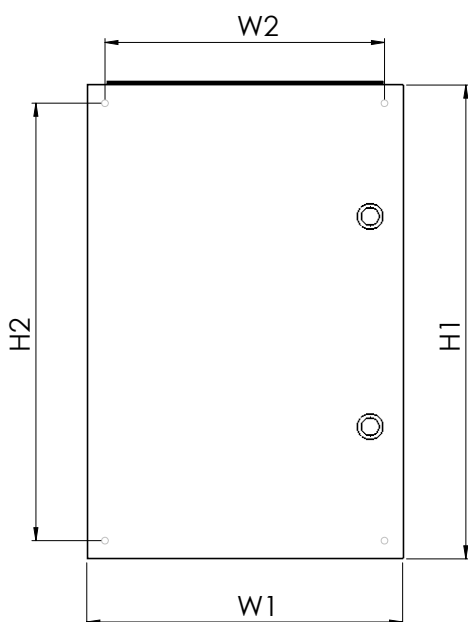

Note: Fixing holes 8.5mm

Part Number	External Dimensions (mm)			Fixing Holes (mm)		Internal Depth from Mounting Plate (mm)	Gland Plate (mm)		Mounting Plate (mm)		No. of Locks	No. of Gland Plates
	H1	W1	D1	H2	W2	D2	H3	W3	H4	W4		
Portrait												
STB302015A	300	200	150	277	177	125	62	130	240	140	1	2
STB302515A	300	250	150	277	227	125	62	130	240	190	1	2
STB302520A	300	250	200	277	227	175	62	130	240	190	1	2
STB403015A	400	300	150	377	277	125	62	180	340	240	1	2
STB403020A	400	300	200	377	277	175	62	180	340	240	1	2
STB403025A	400	300	250	377	277	225	62	180	340	240	1	2
STB503020A	500	300	200	477	277	175	62	180	440	240	2	2
STB504020A	500	400	200	477	377	175	120	315	440	340	2	2
STB504025A	500	400	250	477	377	225	120	315	440	340	2	2
STB604020A	600	400	200	577	377	175	120	315	540	340	2	2
STB604025A	600	400	250	577	377	225	120	315	540	340	2	2
STB604030A	600	400	300	577	377	275	120	315	540	340	2	2
STB604040A	600	400	400	577	377	375	120	315	540	340	2	2
STB605020A	600	500	200	577	477	175	120	415	540	440	2	2
STB605025A	600	500	250	577	477	225	120	415	540	440	2	2
STB605030A	600	500	300	577	477	275	120	415	540	440	2	2
STB705020A	700	500	200	677	477	175	120	415	640	440	2	2
STB705025A	700	500	250	677	477	225	120	415	640	440	2	2
STB705030A	700	500	300	677	477	275	120	415	640	440	2	2
STB804030A	800	400	300	777	377	275	120	315	740	340	2	2
STB806020A	800	600	200	777	577	175	120	415	740	540	2	2
STB806030A	800	600	300	777	577	275	120	415	740	540	2	2
STB806040A	800	600	400	777	577	375	120	415	740	540	2	2
STB1006030A	1000	600	300	977	577	275	120	415	940	540	2	2
STB1008030A	1000	800	300	977	777	275	120	315	940	730	2	4
STB1008040A	1000	800	400	977	777	375	120	315	940	730	2	4
STB1206030A	1200	600	300	1177	577	275	120	315	1130	540	3	4
STB1208030A	1200	800	300	1177	777	275	120	315	1130	730	3	4
STB1208040A	1200	800	400	1177	777	375	120	315	1130	730	3	4
STB12010030A	1200	1000	300	1177	977	275	120	315	1130	730	3	4
Landscape												
STB304020A	300	400	200	277	377	175	120	315	240	340	1	2
STB405020A	400	500	200	377	477	175	120	415	340	440	1	2
STB406020A	400	600	200	377	577	175	120	415	340	540	1	2
STB406030A	400	600	300	377	577	275	120	415	340	540	1	2
Square												
STB252515A	250	250	150	227	227	125	62	130	190	190	1	2
STB303015A	300	300	150	277	277	125	62	180	240	240	1	2
STB303020A	300	300	200	277	277	175	62	180	240	240	1	2
STB404015A	400	400	150	377	377	125	62	215	340	340	1	2
STB404020A	400	400	200	377	377	175	62	215	340	340	1	2
STB505020A	500	500	200	477	477	175	125	415	440	440	2	2
STB505025A	500	500	250	477	477	225	120	415	440	440	2	2
STB606020A	600	600	200	577	577	175	120	415	540	540	2	2
STB606025A	600	600	250	577	577	225	120	415	540	540	2	2