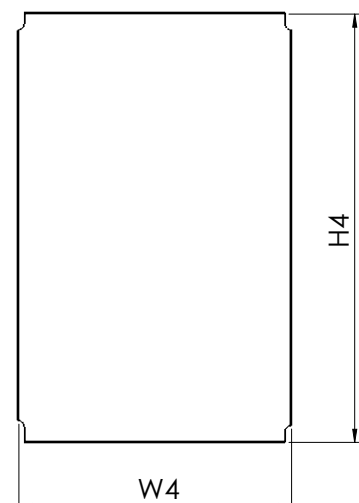

Note: Fixing holes 8.5mm

Part Number	External Dimensions (mm)			Fixing Holes (mm)		Internal Depth from Mounting Plate (mm)	Gland Plate (mm)		Mounting Plate (mm)		No. of Locks	No. of Gland Plates
	H1	W1	D1	H2	W2	D2	H3	W3	H4	W4		
Portrait												
STB302015A	300	200	150	277	177	125	62	130	240	140	1	2
STB302515A	300	250	150	277	227	125	62	130	240	190	1	2
STB302520A	300	250	200	277	227	175	62	130	240	190	1	2
STB403015A	400	300	150	377	277	125	62	180	340	240	1	2
STB403020A	400	300	200	377	277	175	62	180	340	240	1	2
STB403025A	400	300	250	377	277	225	62	180	340	240	1	2
STB503020A	500	300	200	477	277	175	62	180	440	240	2	2
STB504020A	500	400	200	477	377	175	120	315	440	340	2	2
STB504025A	500	400	250	477	377	225	120	315	440	340	2	2
STB604020A	600	400	200	577	377	175	120	315	540	340	2	2
STB604025A	600	400	250	577	377	225	120	315	540	340	2	2
STB604030A	600	400	300	577	377	275	120	315	540	340	2	2
STB604040A	600	400	400	577	377	375	120	315	540	340	2	2
STB605020A	600	500	200	577	477	175	120	415	540	440	2	2
STB605025A	600	500	250	577	477	225	120	415	540	440	2	2
STB605030A	600	500	300	577	477	275	120	415	540	440	2	2
STB705020A	700	500	200	677	477	175	120	415	640	440	2	2
STB705025A	700	500	250	677	477	225	120	415	640	440	2	2
STB705030A	700	500	300	677	477	275	120	415	640	440	2	2
STB804030A	800	400	300	777	377	275	120	315	740	340	2	2
STB806020A	800	600	200	777	577	175	120	415	740	540	2	2
STB806030A	800	600	300	777	577	275	120	415	740	540	2	2
STB806040A	800	600	400	777	577	375	120	415	740	540	2	2
STB1006030A	1000	600	300	977	577	275	120	415	940	540	2	2
STB1008030A	1000	800	300	977	777	275	120	315	940	730	2	4
STB1008040A	1000	800	400	977	777	375	120	315	940	730	2	4
STB1206030A	1200	600	300	1177	577	275	120	315	1130	540	3	4
STB1208030A	1200	800	300	1177	777	275	120	315	1130	730	3	4
STB1208040A	1200	800	400	1177	777	375	120	315	1130	730	3	4
STB12010030A	1200	1000	300	1177	977	275	120	315	1130	730	3	4
Landscape												
STB304020A	300	400	200	277	377	175	120	315	240	340	1	2
STB405020A	400	500	200	377	477	175	120	415	340	440	1	2
STB406020A	400	600	200	377	577	175	120	415	340	540	1	2
STB406030A	400	600	300	377	577	275	120	415	340	540	1	2
Square												
STB252515A	250	250	150	227	227	125	62	130	190	190	1	2
STB303015A	300	300	150	277	277	125	62	180	240	240	1	2
STB303020A	300	300	200	277	277	175	62	180	240	240	1	2
STB404015A	400	400	150	377	377	125	62	215	340	340	1	2
STB404020A	400	400	200	377	377	175	62	215	340	340	1	2
STB505020A	500	500	200	477	477	175	125	415	440	440	2	2
STB505025A	500	500	250	477	477	225	120	415	440	440	2	2
STB606020A	600	600	200	577	577	175	120	415	540	540	2	2
STB606025A	600	600	250	577	577	225	120	415	540	540	2	2